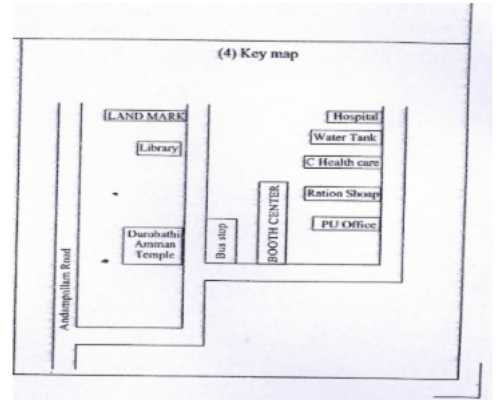

Cad View

Key MAP View