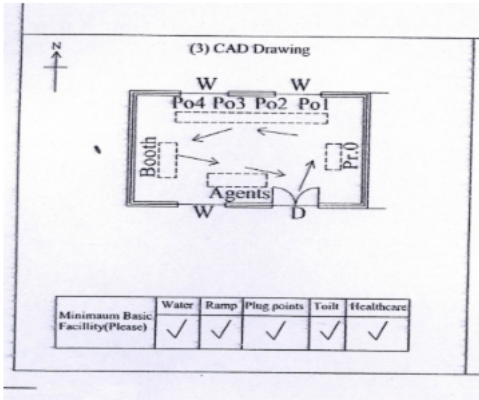

Cad View

Key MAP View