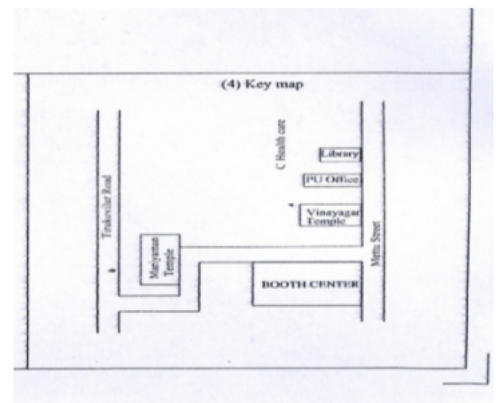

Google Map View

Polling Station Building Front View

Polling Station Front View

Cad View

Key MAP View

சட்டமன்றத் தொகுதியின் எண் மற்றும் பெயர் : 64-கீழ்ப்பென்னாத்தூர்
பிரிவு எண் மற்றும் பெயர் 1-மதுரம்பட்டு (வ.கி) மற்றும் (ஊ), வார்டு1முருகன் கோயில்தெரு