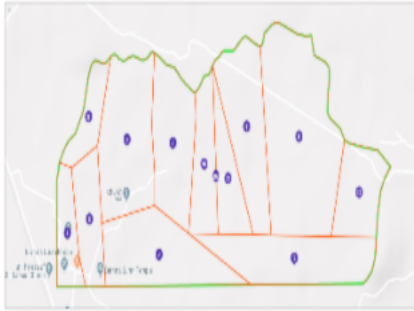

3. வாக்குச் சாவடியின் விவரங்கள்

வாக்குச் சாவடியின் எண் மற்றும் பெயர் : 280 - சிறுமலர் உயர் நிலைப் பள்ளிதெற்கு பார்த்த கட்டிடம்மேற்கு பகுதி,மதுராம்பட்டு அஞ்சல், 606804 வாக்குச் சாவடியின் முகவரி : சிறுமலர் உயர் நிலைப் பள்ளிதெற்கு பார்த்த கட்டிடம்மேற்கு பகுதி, மதுராம்பட்டு அஞ்சல், 606804	வாக்குச் சாவடியின் வகைப்பாடு (ஆண்/பெண்/பொது)	பொது
	துணை வாக்குச் சாவடிகளின் எண்ணிக்கை	0

Google Map View

Polling Station Building Front View

Polling Station Front View

Cad View

Key MAP View

சட்டமன்றத் தொகுதியின் எண் மற்றும் பெயர் : 64-கீழ்ப்பென்னாத்தூர்
பிரிவு எண் மற்றும் பெயர் 1-மதுரம்பட்டு (வ.கி) மற்றும் (ஊ), வார்டு1முருகன் கோயில்தெரு