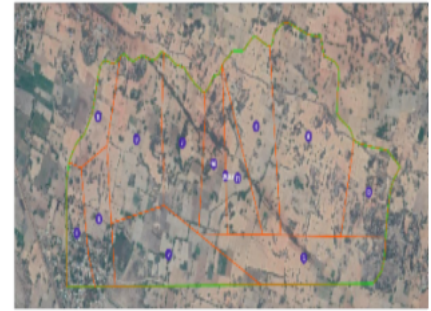

3. வாக்குச் சாவடியின் விவரங்கள்

வாக்குச் சாவடியின் எண் மற்றும் பெயர் : 280 - சிறுமலர் உயர் நிலைப் பள்ளிதெற்கு பார்த்த கட்டிடம்மேற்கு பகுதி,மதுராம்பட்டு அஞ்சல், 606804 வாக்குச் சாவடியின் முகவரி : சிறுமலர் உயர் நிலைப் பள்ளிதெற்கு பார்த்த கட்டிடம்மேற்கு பகுதி, மதுராம்பட்டு அஞ்சல், 606804	வாக்குச் சாவடியின் வகைப்பாடு (ஆண்/பெண்/பொது)	பொது
	துணை வாக்குச் சாவடிகளின் எண்ணிக்கை	0

Google Map View

Polling Station Building Front View

Polling Station Front View

Cad View

Key MAP View

சட்டமன்றத் தொகுதியின் எண் மற்றும் பெயர் : 64-கீழ்ப்பென்னாத்தூர்
பிரிவு எண் மற்றும் பெயர் 1-மதுரம்பட்டு (வ.கி) மற்றும் (ஊ), வார்டு1முருகன் கோயில்தெரு