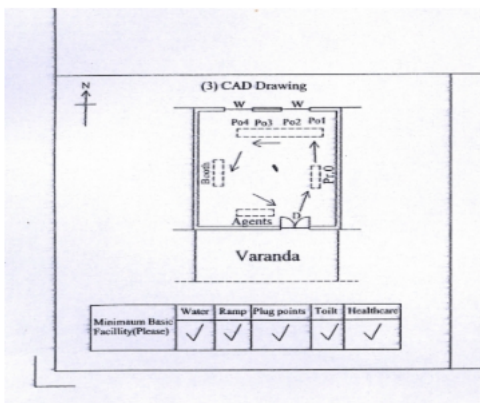

Google Map View

Polling Station Building Front View

Polling Station Front View

Cad View

Key MAP View

சட்டமன்றத் தொகுதியின் எண் மற்றும் பெயர் : 64-கீழ்ப்பென்னாத்தூர்
பிரிவு எண் மற்றும் பெயர் 1-மதுரம்பட்டு (வ.கி) மற்றும் (ஊ), வார்டு1முருகன் கோயில்தெரு