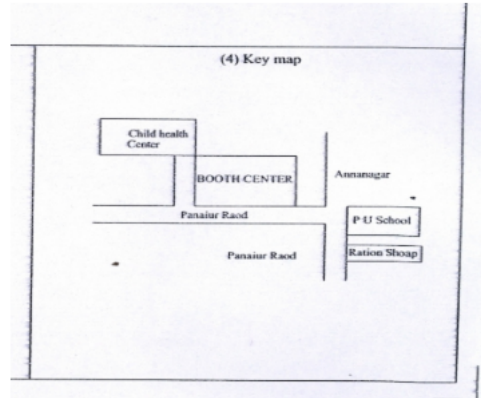

Cad View

Key MAP View