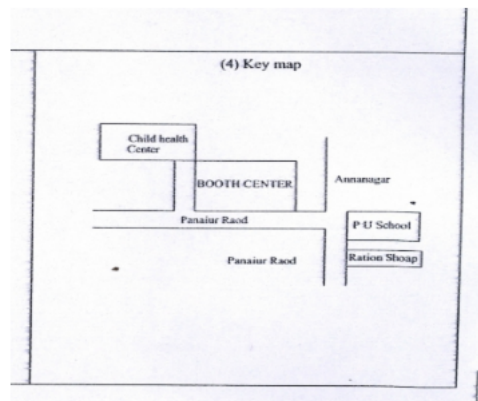

Google Map View

Polling Station Building Front View

Polling Station Front View

Cad View

Key MAP View

சட்டமன்றத் தொகுதியின் எண் மற்றும் பெயர் : 64-கீழ்ப்பென்னாத்தூர் பிரிவு எண் மற்றும் பெயர் -1-நாரையூர் (வ.கி) மற்றும் (ஊ), வார்டு 4 மாதா கோயில் தெரு