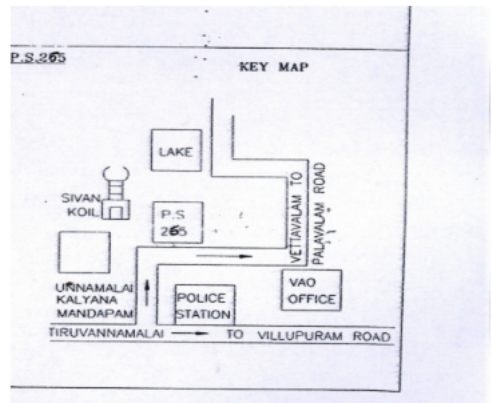

Key MAP View