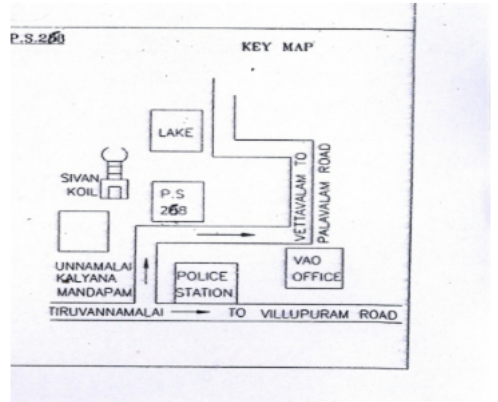

Key MAP View