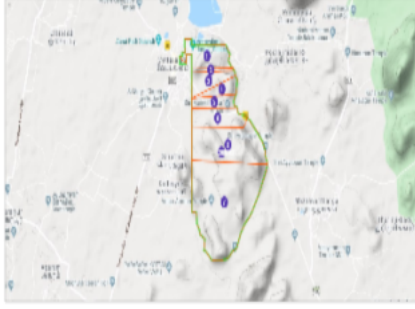

Nazri Naksha