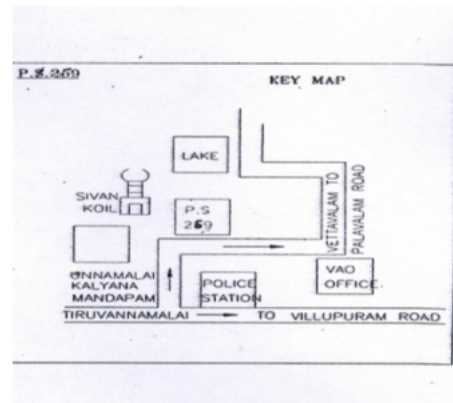

Key MAP View