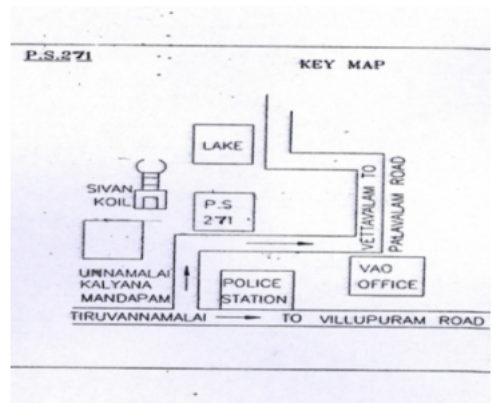

Key MAP View