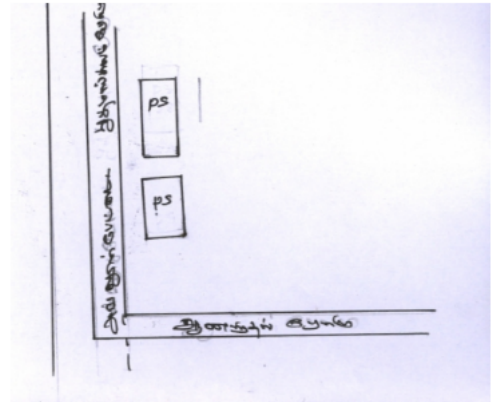

Google Map View

Polling Station Building Front View

Polling Station Front View

Cad View

Key MAP View

சட்டமன்றத் தொகுதியின் எண் மற்றும் பெயர் : 64-கீழ்ப்பென்னாத்தூர்
பிரிவு எண் மற்றும் பெயர் - 1-பூதமங்கலம் (வ.கி) மற்றும் (ஊ), வார்டு 2 மாதாகோயில் தெரு