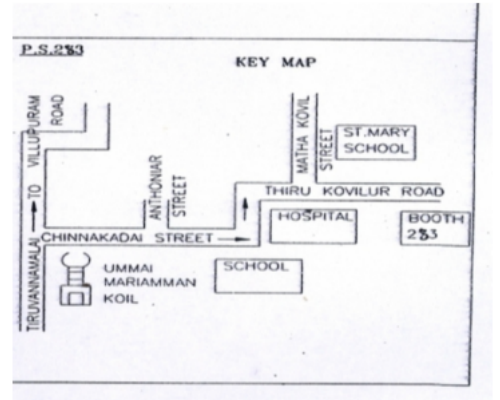

Google Map View

Polling Station Building Front View

Polling Station Front View

Cad View

Key MAP View

சட்டமன்றத் தொகுதியின் எண் மற்றும் பெயர் : 64-கீழ்ப்பென்னாத்தூர்
பிரிவு எண் மற்றும் பெயர் 1-வைப்பூர் (வ.கி) மற்றும் (உண), வார்டு 1 வைப்பூர் தெற்குத்தெரு