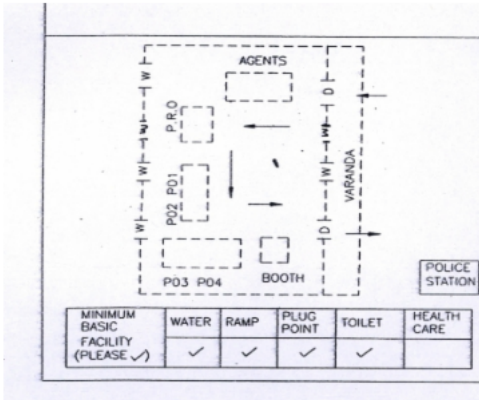

Google Map View

Polling Station Building Front View

Polling Station Front View

Cad View

Key MAP View

சட்டமன்றத் தொகுதியின் எண் மற்றும் பெயர் : 64-கீழ்ப்பென்னாத்தூர்
பிரிவு எண் மற்றும் பெயர் 1-வைப்பூர் (வ.கி) மற்றும் (உண), வார்டு 1 வைப்பூர் தெற்குத்தெரு