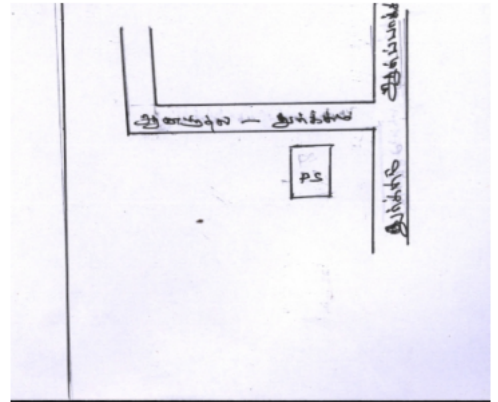

Google Map View

Polling Station Building Front View

Polling Station Front View

Cad View

Key MAP View

சட்டமன்றத் தொகுதியின் எண் மற்றும் பெயர் : 64-கீழ்ப்பென்னாத்தூர்
பிரிவு எண் மற்றும் பெயர் : 1-துர்க்கம் (வ.கி) பூதமங்கலம் (ஊ), வார்டு 4 துர்க்கம் கிராமம் வடக்கு தெரு