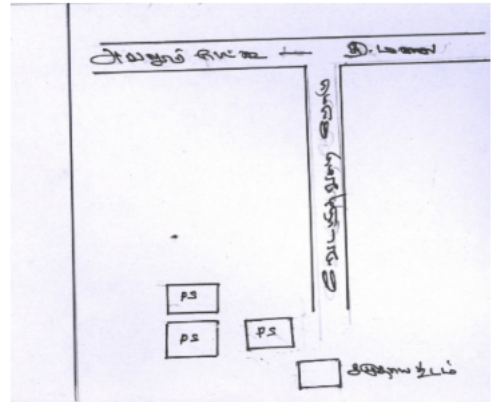

Google Map View

Polling Station Building Front View

Polling Station Front View

Cad View

Key MAP View

சட்டமன்றத் தொகுதியின் எண் மற்றும் பெயர் : 64-கீழ்ப்பென்னாத்தூர் பிரிவு எண் மற்றும் பெயர் 1-வேடந்தவாடி (வ.கி) மற்றும் (ஊ), வார்டு 2 மேட்டுத்தெரு