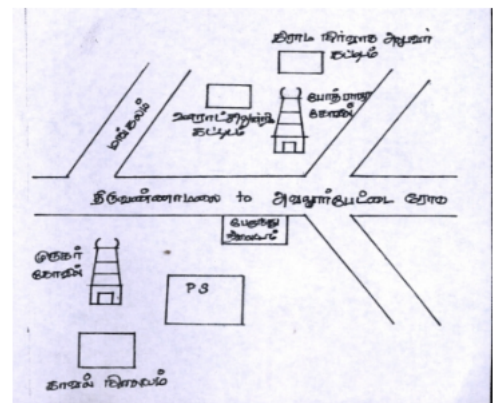

Google Map View

Polling Station Building Front View

Polling Station Front View

Cad View

Key MAP View

சட்டமன்றத் தொகுதியின் எண் மற்றும் பெயர் : 64-கீழ்ப்பெண்ணாத்தூர் பிரிவு எண் மற்றும் பெயர் 1-மங்கலம் (வ.கி) மற்றும் (ஊ), வார்டு 1 கீழண்டை தெரு 1