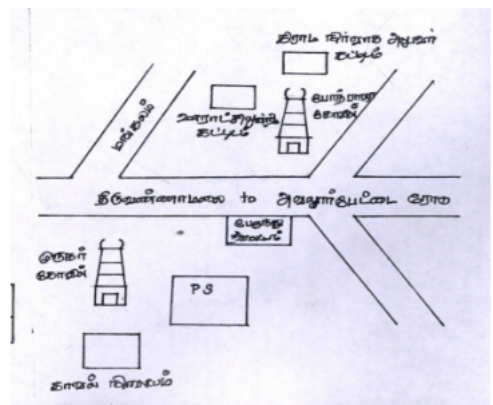

Nazri Naksha

Google Map View

Polling Station Building Front View

Polling Station Front View

Cad View

Key MAP View

சட்டமன்றத் தொகுதியின் எண் மற்றும் பெயர் : 64-கீழ்ப்பென்னாத்தூர்
பிரிவு எண் மற்றும் பெயர் : 1-மங்கலம் (வ.கி) மற்றும் (ஊ), வார்டு 3 வாணித்திப்பை