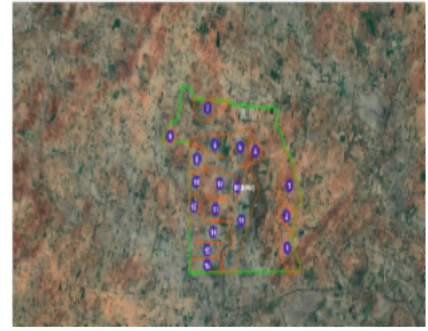

Google Map View