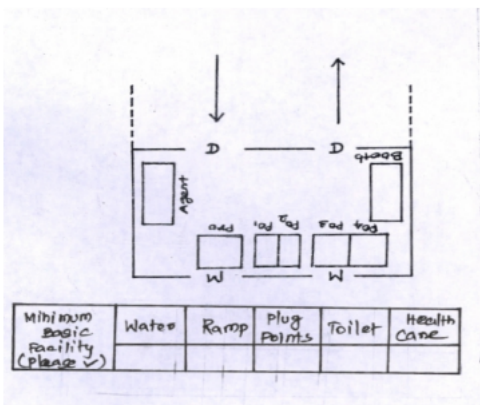

Nazri Naksha

Google Map View

Polling Station Building Front View

Polling Station Front View

Cad View

Key MAP View

சட்டமன்றத் தொகுதியின் எண் மற்றும் பெயர் : 64-கீழ்ப்பென்னாத்தூர்
பிரிவு எண் மற்றும் பெயர் : 1-மங்கலம் (வ.கி) மற்றும் (ஊ), வார்டு 3 வாணித்திப்பை