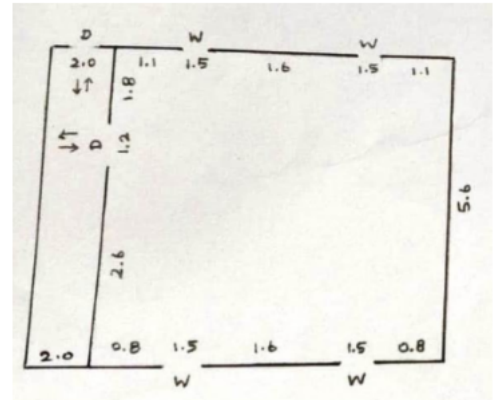

Nazri Naksha

Google Map View

Polling Station Building Front View

Polling Station Front View

Cad View

Key MAP View

1 பெயர் : அனுஷா ரா தந்தையின் பெயர்: ராமலிங்கம் வீட்டு எண் : 491 வயது : 24 பாலினம் : பெண்	SXW2068963 Photo is available	2 பெயர் : கோகுல்ராஜ் வி தந்தையின் பெயர்: விஜயபாஸ்கர் வீட்டு எண் : 552/ஏ வயது : 21 பாலினம் : ஆண்	SXW2315786 Photo is available	3 பெயர் : சதீஷ் தந்தையின் பெயர்: ரவி வீட்டு எண் : 553 வயது : 21 பாலினம் : ஆண்	SXW2280451 Photo is available
4 பெயர் : ஷைலஜா தந்தையின் பெயர்: துரை வீட்டு எண் : 560 வயது : 25 பாலினம் : பெண்	SXW1986009 Photo is available	5 பெயர் : ஷகிலா தந்தையின் பெயர்: துரை வீட்டு எண் : 560 வயது : 23 பாலினம் : பெண்	SXW1985993 Photo is available	6 பெயர் : வைதேகி கணவர் பெயர்: முத்துகுமார் வீட்டு எண் : 561 வயது : 32 பாலினம் : பெண்	SXW2044535 Photo is available
7 பெயர் : திருமுருகன் - தந்தையின் பெயர்: முனுசாமி - வீட்டு எண் : 574 வயது : 45 பாலினம் : ஆண்	JXX4843694 Photo is available	8 பெயர் : ராஜம்மாள் - கணவர் பெயர்: அண்ணாமலை - வீட்டு எண் : 575 வயது : 81 பாலினம் : பெண்	SXW1585595 Photo is available	9 பெயர் : கவிதா கணவர் பெயர்: சீனுவாசன் வீட்டு எண் : 608 வயது : 28 பாலினம் : பெண்	SXW1986058 Photo is available
10 பெயர் : சீனுவாசன் தந்தையின் பெயர்: ஏழுமலை வீட்டு எண் : 608 வயது : 26 பாலினம் : ஆண்	SXW1986041 Photo is available	11 பெயர் : பூந்காந்த் தந்தையின் பெயர்: குப்பன் வீட்டு எண் : 630 வயது : 23 பாலினம் : ஆண்	SXW1986025 Photo is available	12 பெயர் : கௌதம் தந்தையின் பெயர்: ஆனந்தன் வீட்டு எண் : 637 வயது : 23 பாலினம் : ஆண்	SXW1986017 Photo is available
13 பெயர் : முத்தமிழன் தந்தையின் பெயர்: ராஜேந்திரன் வீட்டு எண் : 638 வயது : 24 பாலினம் : ஆண்	SXW1986033 Photo is available				