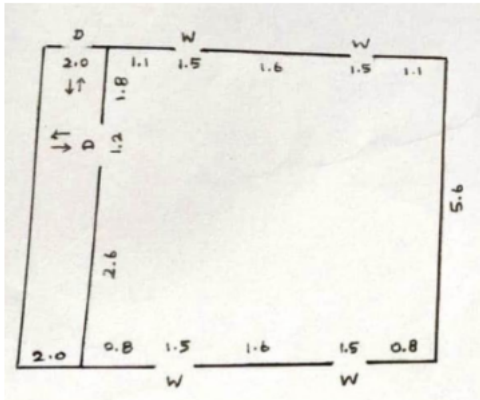

Nazri Naksha

Google Map View

Polling Station Building Front View

Polling Station Front View

Cad View

Key MAP View

1 பெயர் : அனுஷா ரா தந்தையின் பெயர்: ராமலிங்கம் வீட்டு எண் : 491 வயது : 24 பாலினம் : பெண்	SXW2068963 Photo is available	2 பெயர் : கோகுல்ராஜ் வி தந்தையின் பெயர்: விஜயபாஸ்கர் வீட்டு எண் : 552/ஏ வயது : 21 பாலினம் : ஆண்	SXW2315786 Photo is available	3 பெயர் : சதீஷ் தந்தையின் பெயர்: ரவி வீட்டு எண் : 553 வயது : 21 பாலினம் : ஆண்	SXW2280451 Photo is available
4 பெயர் : ஷைலஜா தந்தையின் பெயர்: துரை வீட்டு எண் : 560 வயது : 25 பாலினம் : பெண்	SXW1986009 Photo is available	5 பெயர் : ஷகிலா தந்தையின் பெயர்: துரை வீட்டு எண் : 560 வயது : 23 பாலினம் : பெண்	SXW1985993 Photo is available	6 பெயர் : வைதேகி கணவர் பெயர்: முத்துகுமார் வீட்டு எண் : 561 வயது : 32 பாலினம் : பெண்	SXW2044535 Photo is available
7 பெயர் : திருமுருகன் - தந்தையின் பெயர்: முனுசாமி - வீட்டு எண் : 574 வயது : 45 பாலினம் : ஆண்	JXX4843694 Photo is available	8 பெயர் : ராஜம்மாள் - கணவர் பெயர்: அண்ணாமலை - வீட்டு எண் : 575 வயது : 81 பாலினம் : பெண்	SXW1585595 Photo is available	9 பெயர் : கவிதா கணவர் பெயர்: சீனுவாசன் வீட்டு எண் : 608 வயது : 28 பாலினம் : பெண்	SXW1986058 Photo is available
10 பெயர் : சீனுவாசன் தந்தையின் பெயர்: ஏழுமலை வீட்டு எண் : 608 வயது : 26 பாலினம் : ஆண்	SXW1986041 Photo is available	11 பெயர் : பூந்காந்த் தந்தையின் பெயர்: குப்பன் வீட்டு எண் : 630 வயது : 23 பாலினம் : ஆண்	SXW1986025 Photo is available	12 பெயர் : கௌதம் தந்தையின் பெயர்: ஆனந்தன் வீட்டு எண் : 637 வயது : 23 பாலினம் : ஆண்	SXW1986017 Photo is available
13 பெயர் : முத்தமிழன் தந்தையின் பெயர்: ராஜேந்திரன் வீட்டு எண் : 638 வயது : 24 பாலினம் : ஆண்	SXW1986033 Photo is available				