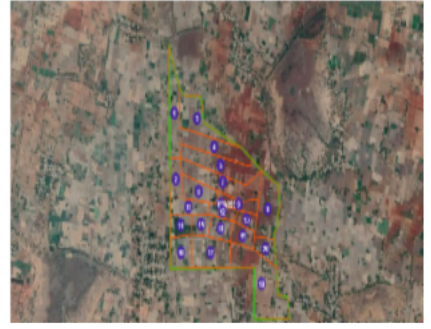

Google Map View