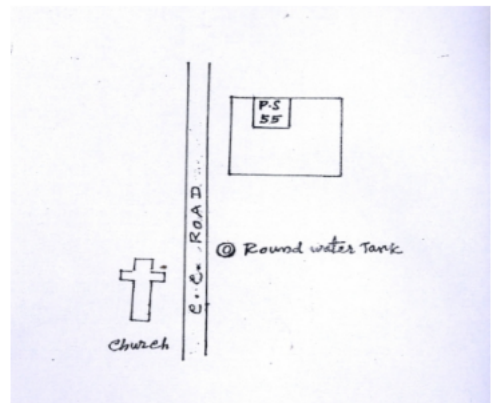

Google Map View

Polling Station Building Front View

Polling Station Front View

Cad View

Key MAP View

சட்டமன்றத் தொகுதியின் எண் மற்றும் பெயர் : 64-கீழ்ப்பென்னாத்தூர்
பிரிவு எண் மற்றும் பெயர் 1-வடகரிங்காலிப்பாடி (வ.கி) , காரியந்தல் (ஊ), வார்டு 2 கொட்டாவடகரிங்காலிப்படி