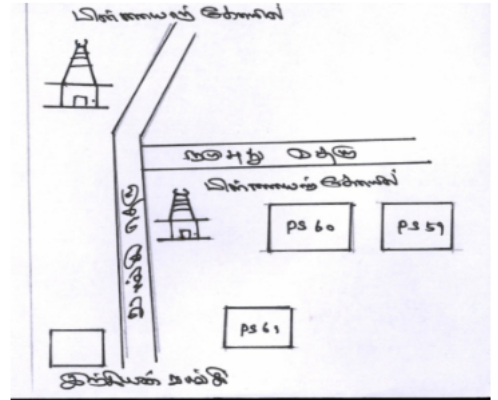

Google Map View

Polling Station Building Front View

Polling Station Front View

Cad View

Key MAP View

சட்டமன்றத் தொகுதியின் எண் மற்றும் பெயர் : 64-கீழ்ப்பென்னாத்தூர்  
பிரிவு எண் மற்றும் பெயர் 1-தேவனாம்பட்டு (வ.கி) மற்றும் (உ), வார்டு 1 வடக்குத்தெரு