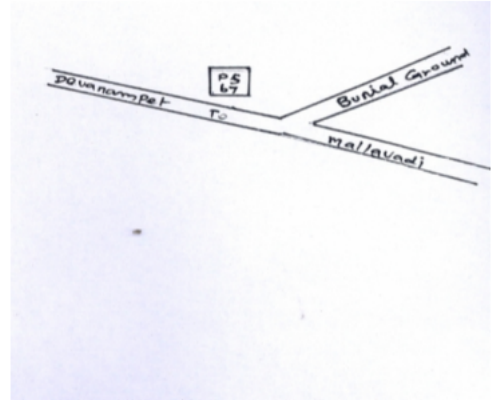

Google Map View

Polling Station Building Front View

Polling Station Front View

Cad View

Key MAP View

சட்டமன்றத் தொகுதியின் எண் மற்றும் பெயர் : 64-கீழ்ப்பென்னாத்தூர்
பிரிவு எண் மற்றும் பெயர் 1-கருந்துவாம்பாடி (வ.கி) மற்றும் (ஊ), வார்டு 2 அம்பேத்கார் காலனி 1வது தெரு