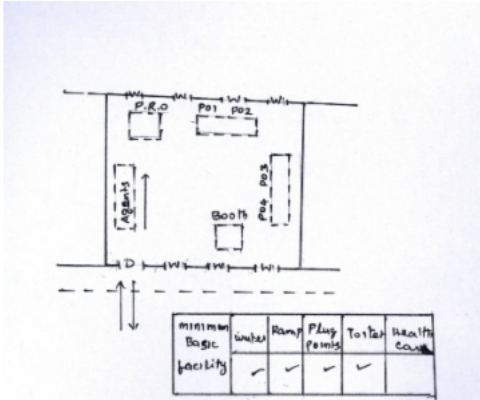

Google Map View

Polling Station Building Front View

Polling Station Front View

Cad View

Key MAP View

சட்டமன்றத் தொகுதியின் எண் மற்றும் பெயர் : 64-கீழ்ப்பென்னாத்தூர்
பிரிவு எண் மற்றும் பெயர் 1-கருந்துவாம்பாடி (வ.கி) மற்றும் (ஊ), வார்டு 2 அம்பேத்கார் காலனி 1வது தெரு