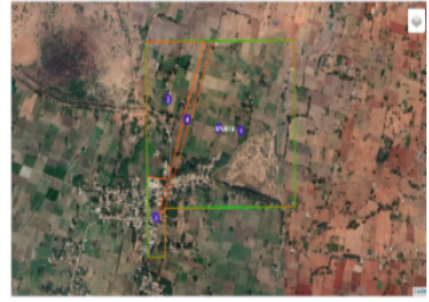

Google Map View

Polling Station Building Front View

Polling Station Front View

Cad View

Key MAP View

சட்டமன்றத் தொகுதியின் எண் மற்றும் பெயர் : 64-கீழ்ப்பென்னாத்தூர்  
பிரிவு எண் மற்றும் பெயர் 1-மாதலம்பாடி (வ.கி) மற்றும் (ஊ), வார்டு 1 மேட்டு தெரு