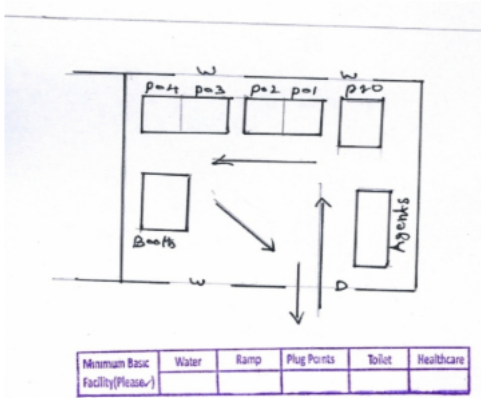

வாக்காளர் பதிவு அலுவலரின்  
கையொப்பம்

Nazri Naksha

Google Map View

Polling Station Building Front View

Polling Station Front View

Cad View

Key MAP View

சட்டமன்றத் தொகுதியின் எண் மற்றும் பெயர் : 64-கீழ்ப்பென்னாத்தூர் பிரிவு எண் மற்றும் பெயர் 1-நார்த்தாமபூண்டி (வ.கி) மற்றும் (ஊ), வார்டு 4 அம்பேத்கார் நகர் நேர் தெரு