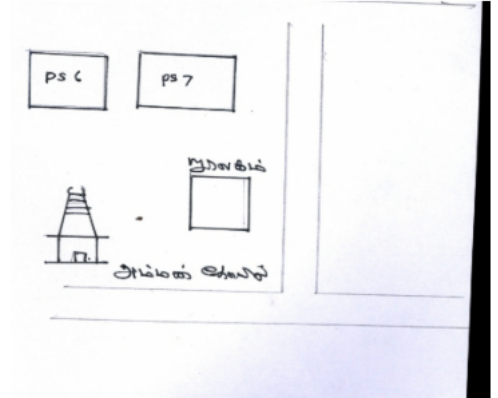

வாக்காளர் பதிவு அலுவலரின்  
கையொப்பம்

Nazri Naksha

Google Map View

Polling Station Building Front View

Polling Station Front View

Cad View

Key MAP View

சட்டமன்றத் தொகுதியின் எண் மற்றும் பெயர் : 64-கீழ்ப்பென்னாத்தூர் பிரிவு எண் மற்றும் பெயர் 1-நார்த்தாமபூண்டி (வ.கி) மற்றும் (ஊ), வார்டு 4 அம்பேத்கார் நகர் நேர் தெரு