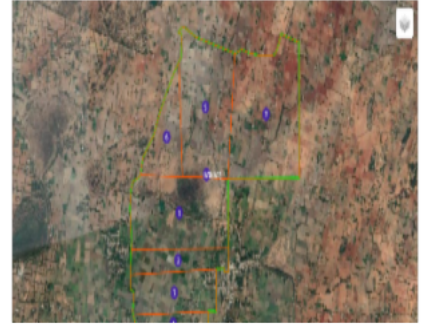

3. வாக்குச் சாவடியின் விவரங்கள்

வாக்குச் சாவடியின் எண் மற்றும் பெயர் :	வாக்குச் சாவடியின் வகைப்பாடு (ஆண்/பெண்/பொது)	பொது
80 - அரசினர் உயர்நிலைப்பள்ளி வடக்கு பகுதி தெற்கு பார்த்தஅறை, மாதலம்பாடி, நூக்காம்பாடி அஞ்சல் 606752	துணை வாக்குச் சாவடிகளின் எண்ணிக்கை :	0
வாக்குச் சாவடியின் முகவரி :		
அரசினர் உயர்நிலைப்பள்ளி வடக்கு பகுதி தெற்கு பார்த்தஅறை, மாதலம்பாடி, நூக்காம்பாடி அஞ்சல் 606752		

Google Map View

Polling Station Building Front View

Polling Station Front View

Cad View

Key MAP View

சட்டமன்றத் தொகுதியின் எண் மற்றும் பெயர் : 64-கீழ்ப்பென்னாத்தூர்
பிரிவு எண் மற்றும் பெயர் 1-மாதலம்பாடி (வ.கி) மற்றும் (ஊ), வார்டு 3 அம்மன்கோயில் தெரு