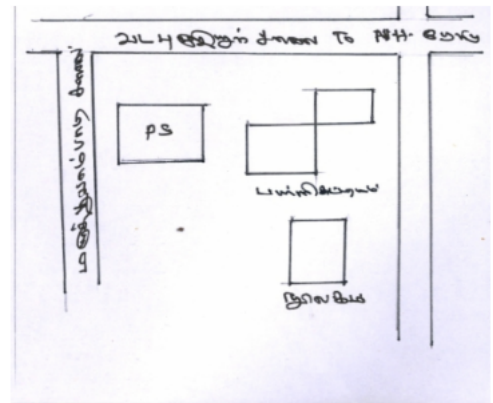

வாக்காளர் பதிவு அலுவலரின்
கையொப்பம்

Nazri Naksha

Google Map View

Polling Station Building Front View

Polling Station Front View

Cad View

Key MAP View

சட்டமன்றத் தொகுதியின் எண் மற்றும் பெயர் : 64-கீழ்ப்பென்னாத்தூர்
பிரிவு எண் மற்றும் பெயர் 1-வடபுழுதியூர் (வ.கி) மற்றும் (ஊ), வார்டு 2 வடக்கு தெரு