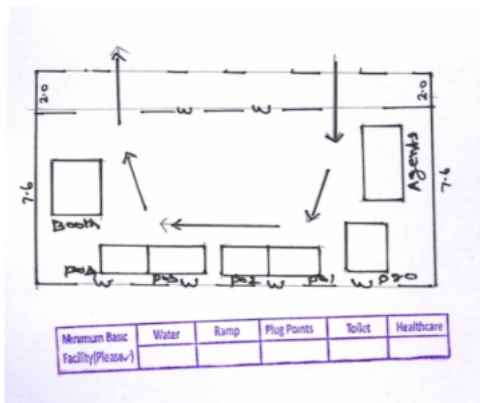

வாக்காளர் பதிவு அலுவலரின்
கையொப்பம்

Nazri Naksha

Google Map View

Polling Station Building Front View

Polling Station Front View

Cad View

Key MAP View

சட்டமன்றத் தொகுதியின் எண் மற்றும் பெயர் : 64-கீழ்ப்பென்னாத்தூர்
பிரிவு எண் மற்றும் பெயர் 1-வடபுழுதியூர் (வ.கி) மற்றும் (ஊ), வார்டு 2 வடக்கு தெரு