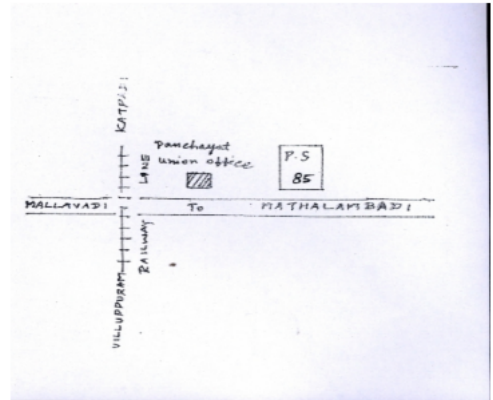

Google Map View

Polling Station Building Front View

Polling Station Front View

Cad View

Key MAP View

சட்டமன்றத் தொகுதியின் எண் மற்றும் பெயர் : 64-கீழ்ப்பென்னாத்தூர்
பிரிவு எண் மற்றும் பெயர் : 1-துரிஞ்சாபுரம் (வ.கி) மற்றும் (ஊ), வார்டு 4 மாரியம்மன் கோயில் தெரு