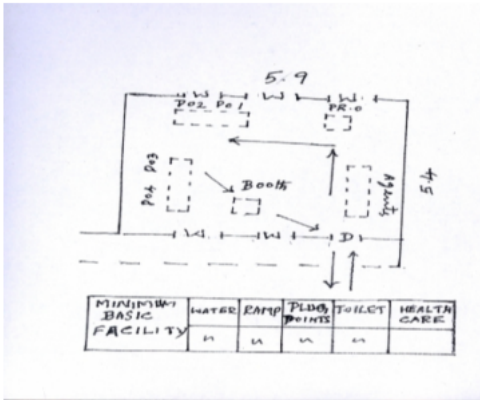

Google Map View

Polling Station Building Front View

Polling Station Front View

Cad View

Key MAP View

சட்டமன்றத் தொகுதியின் எண் மற்றும் பெயர் : 64-கீழ்ப்பென்னாத்தூர்
பிரிவு எண் மற்றும் பெயர் : 1-துரிஞ்சாபுரம் (வ.கி) மற்றும் (ஊ), வார்டு 4 மாரியம்மன் கோயில் தெரு