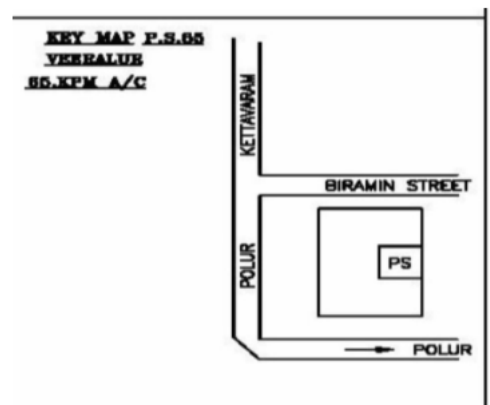

Cad View

Key MAP View