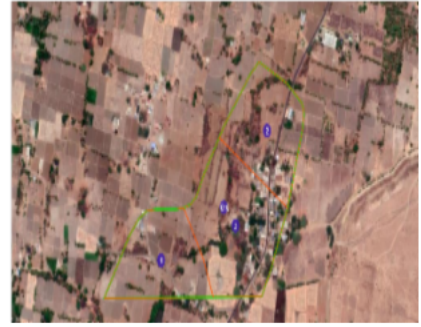

Google Map View

Polling Station Building Front View

Polling Station Front View

Cad View

Key MAP View

சட்டமன்றத் தொகுதியின் எண் மற்றும் பெயர் : 65-கலசபாக்கம்  
பிரிவு எண் மற்றும் பெயர் 1-காளசமுத்திரம் (வ.கி) மற்றும் (ஊ), வார்டு 1 ரேணுகாபுரம்