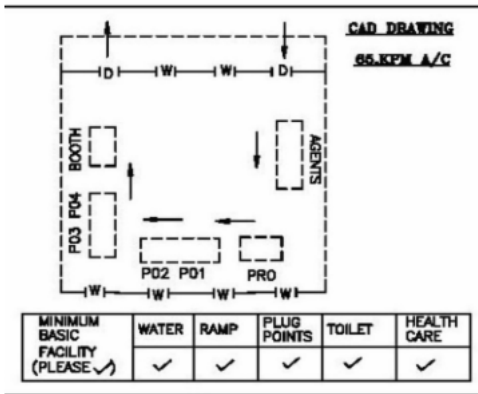

Google Map View

Polling Station Building Front View

Polling Station Front View

Cad View

Key MAP View

சட்டமன்றத் தொகுதியின் எண் மற்றும் பெயர் : 65-கலசபாக்கம்  
பிரிவு எண் மற்றும் பெயர் 1-காளசமுத்திரம் (வ.கி) மற்றும் (ஊ), வார்டு 1 ரேணுகாபுரம்