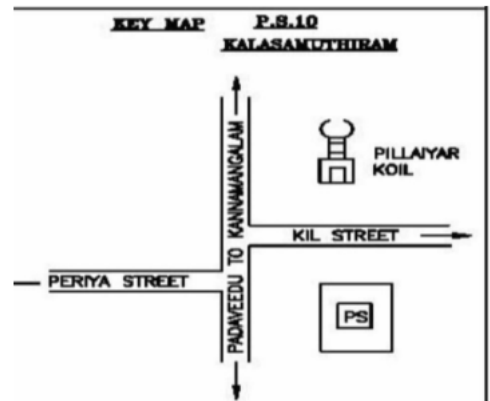

Google Map View

Polling Station Building Front View

Polling Station Front View

Cad View

Key MAP View

சட்டமன்றத் தொகுதியின் எண் மற்றும் பெயர் : 65-கலசபாக்கம்  
பிரிவு எண் மற்றும் பெயர் 1-காளசமுத்திரம் (வ.கி) மற்றும் (ஊ), வார்டு 1 ரேணுகாபுரம்