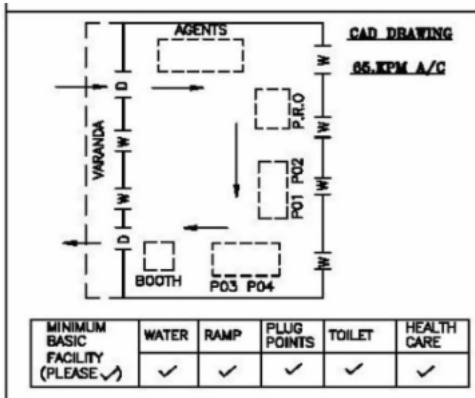

Google Map View

Polling Station Building Front View

Polling Station Front View

Cad View

Key MAP View

சட்டமன்றத் தொகுதியின் எண் மற்றும் பெயர் : 65-கலசபாக்கம்

பிரிவு எண் மற்றும் பெயர் 1-கேட்டவரம்பாளையம் (வ.கி) மற்றும் (ஊ), வார்டு 6 சிமெண்ட் ரோடுத் தெரு