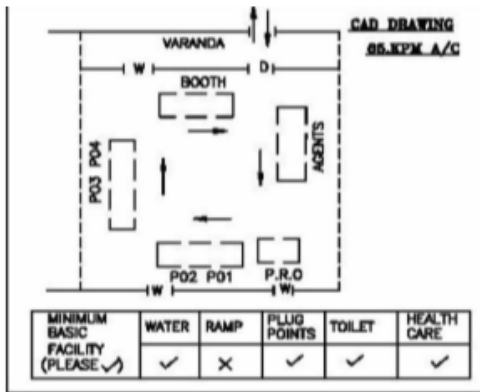

Google Map View

Polling Station Building Front View

Polling Station Front View

Cad View

Key MAP View

சட்டமன்றத் தொகுதியின் எண் மற்றும் பெயர் : 65-கலசபாக்கம்
பிரிவு எண் மற்றும் பெயர் 1-சிறுவள்ளூர் (வ.கி) மற்றும் (ஊ), வார்டு 1 கீழ்தெரு