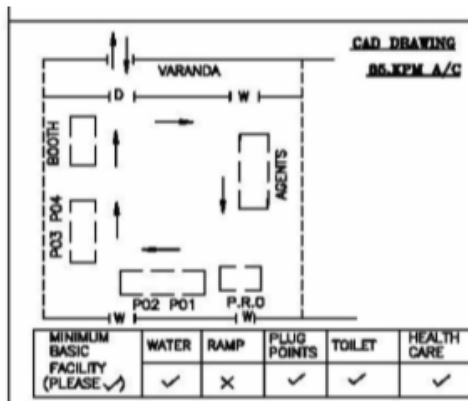

Cad View

Key MAP View