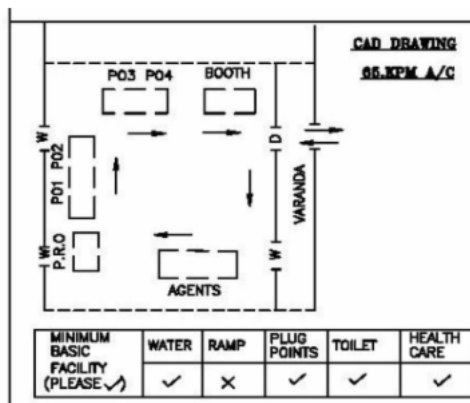

Google Map View

Polling Station Building Front View

Polling Station Front View

Cad View

Key MAP View

சட்டமன்றத் தொகுதியின் எண் மற்றும் பெயர் : 65-கலசபாக்கம்
பிரிவு எண் மற்றும் பெயர் 1-சிறுவள்ளூர் (வ.கி) மற்றும் (ஊ), வார்டு 2 மேல்தெரு