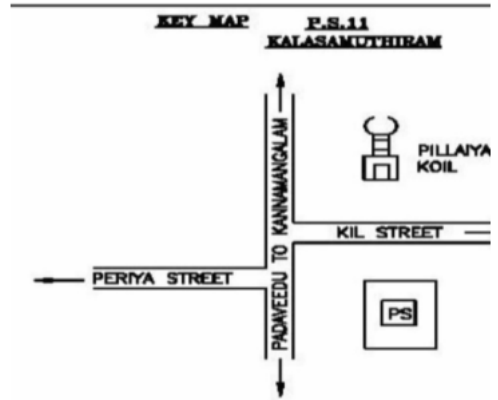

4. வாக்காளர்களின் எண்ணிக்கை

தொடங்கும் வரிசை எண்	முடியும் வரிசை எண்.	நிகர வாக்காளர்களின் எண்ணிக்கை			
		ஆண்	பெண்	மூன்றாம் பாலினம்	மொத்தம்
1	527	257	268	0	525

கையொப்பம்

Nazri Naksha

Google Map View

Polling Station Building Front View

Polling Station Front View

Cad View

Key MAP View

சட்டமன்றத் தொகுதியின் எண் மற்றும் பெயர் : 65-கலசபாக்கம்
பிரிவு எண் மற்றும் பெயர் 1-காள்சமுத்திரம் (வ.கி) மற்றும் (ஊ), வார்டு 2 காமாட்சி அம்மன் கோயில் தெரு