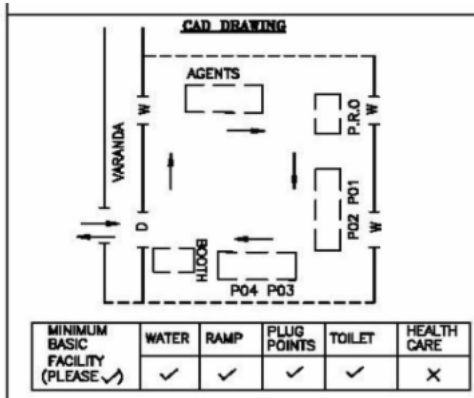

வாக்காளர் பதிவு அலுவலரின்
கையொப்பம்

Nazri Naksha

Google Map View

Polling Station Building Front View

Polling Station Front View

Cad View

Key MAP View

1 பெயர் : ரங்கநாயகி - கணவர் பெயர்: வேடியப்பன் - வீட்டு எண் : 1 வயது : 72 பாலினம் : பெண் Photo is available	REQ1292101	2 பெயர் : ஏழுமலை - தந்தையின் பெயர்: வேடியப்பன் - வீட்டு எண் : 1 வயது : 53 பாலினம் : ஆண் Photo is available	REQ1292119	3 பெயர் : உமா - கணவர் பெயர்: ஏழுமலை - வீட்டு எண் : 1 வயது : 52 பாலினம் : பெண் Photo is available	REQ1292127
4 பெயர் : ரமேஷ் ஏ தந்தையின் பெயர்: ஏழுமலை - வீட்டு எண் : 1-1 வயது : 29 பாலினம் : ஆண் Photo is available	REQ0739516	5 பெயர் : கணேஷ் - தந்தையின் பெயர்: அண்ணாதுரை - வீட்டு எண் : 1-2 வயது : 29 பாலினம் : ஆண் Photo is available	REQ0827071	6 பெயர் : வேடியப்பன் - தந்தையின் பெயர்: கருணாமூர்த்தி - வீட்டு எண் : 1/4 வயது : 37 பாலினம் : ஆண் Photo is available	REQ0035022
7 பெயர் : விஜயலட்சுமி மா கணவர் பெயர்: வேடியப்பன் வீட்டு எண் : 1/4 வயது : 29 பாலினம் : பெண் Photo is available	REQ2192045	8 பெயர் : வஜ்ஜிரவேல் - தந்தையின் பெயர்: வெங்கிடாசலம் - வீட்டு எண் : 1-8 வயது : 35 பாலினம் : ஆண் Photo is available	REQ0338871	# 9 பெயர் : பிச்சாண்டி தந்தையின் பெயர்: கிருஷ்ணசாமி வீட்டு எண் : 1/9 வயது : 67 பாலினம் : ஆண் Photo is available	REQ1292176
10 பெயர் : வெங்கடேசன் - தந்தையின் பெயர்: பிச்சாண்டி - வீட்டு எண் : 1/9 வயது : 39 பாலினம் : ஆண் Photo is available	JXX3177508	11 பெயர் : அருள்குமாரி - கணவர் பெயர்: வெங்கடேசன் - வீட்டு எண் : 1-9 வயது : 32 பாலினம் : பெண் Photo is available	REQ0904110	12 பெயர் : ஜெயலட்சுமி - தந்தையின் பெயர்: செந்தில் குமார் - வீட்டு எண் : 1-10A வயது : 38 பாலினம் : பெண் Photo is available	REQ0370965
13 பெயர் : ரோஜா - தந்தையின் பெயர்: குப்புசாமி - வீட்டு எண் : 1-11 வயது : 28 பாலினம் : பெண் Photo is available	REQ0870279	14 பெயர் : யுவராஜ் தந்தையின் பெயர்: குப்புசாமி வீட்டு எண் : 1/11 வயது : 25 பாலினம் : ஆண் Photo is available	REQ1035153	15 பெயர் : காயத்திரி - தந்தையின் பெயர்: குப்புசாமி - வீட்டு எண் : 1-14 வயது : 32 பாலினம் : பெண் Photo is available	REQ0690131
16 பெயர் : குமாரசாமி - தந்தையின் பெயர்: வேடியப்பன் - வீட்டு எண் : 1-15 வயது : 55 பாலினம் : ஆண் Photo is available	REQ0450320	17 பெயர் : செல்வி - கணவர் பெயர்: குமாரசாமி - வீட்டு எண் : 1-15 வயது : 46 பாலினம் : பெண் Photo is available	REQ0450338	18 பெயர் : பவித்ரா - தந்தையின் பெயர்: மணி - வீட்டு எண் : 1-15 வயது : 27 பாலினம் : பெண் Photo is available	REQ0938720
19 பெயர் : சந்தியா தந்தையின் பெயர்: மணி வீட்டு எண் : 1/15 வயது : 25 பாலினம் : பெண் Photo is available	REQ1035237	20 பெயர் : வெங்கடேசன் ம தந்தையின் பெயர்: மணி வே வீட்டு எண் : 1/15 வயது : 22 பாலினம் : ஆண் Photo is available	REQ2190064	21 பெயர் : தமிழ்மணி தந்தையின் பெயர்: ராஜேந்திரன் வீட்டு எண் : 1/15ஏ வயது : 23 பாலினம் : ஆண் Photo is available	REQ1937440
22 பெயர் : தரணி - தந்தையின் பெயர்: சுப்பிரமணியன் - வீட்டு எண் : 1-17 வயது : 30 பாலினம் : பெண் Photo is available	REQ0623199	23 பெயர் : ஏழுமலை தந்தையின் பெயர்: சுப்பிரமணியன் வீட்டு எண் : 1/17 வயது : 26 பாலினம் : ஆண் Photo is available	REQ0992669	24 பெயர் : தமிழரசி - தந்தையின் பெயர்: சுப்ரமணி - வீட்டு எண் : 1/18 வயது : 31 பாலினம் : பெண் Photo is available	REQ0622795
25 பெயர் : சந்திரசேகரன் - தந்தையின் பெயர்: சுப்ரமணி - வீட்டு எண் : 1-18 வயது : 27 பாலினம் : ஆண் Photo is available	REQ0970848	26 பெயர் : சிவசுரியன் தந்தையின் பெயர்: கோவிந்தராஜ் வீட்டு எண் : 1/19 வயது : 24 பாலினம் : ஆண் Photo is available	REQ1908896	27 பெயர் : சக்திவேல் தந்தையின் பெயர்: கோவிந்தராஜ் வீட்டு எண் : 1/19 வயது : 22 பாலினம் : ஆண் Photo is available	REQ2057016
28 பெயர் : திவ்யாபாரதி தந்தையின் பெயர்: வேடியப்பன் வீட்டு எண் : 1/20 வயது : 19 பாலினம் : பெண் Photo is available	REQ2264513	29 பெயர் : ஹேம மாலினி தந்தையின் பெயர்: ஏழுமலை வீட்டு எண் : 1/23 வயது : 22 பாலினம் : பெண் Photo is available	REQ2033074	30 பெயர் : ஜயா பிரதா தந்தையின் பெயர்: ஏழுமலை வீட்டு எண் : 1/23 (2) வயது : 23 பாலினம் : பெண் Photo is available	REQ1965276