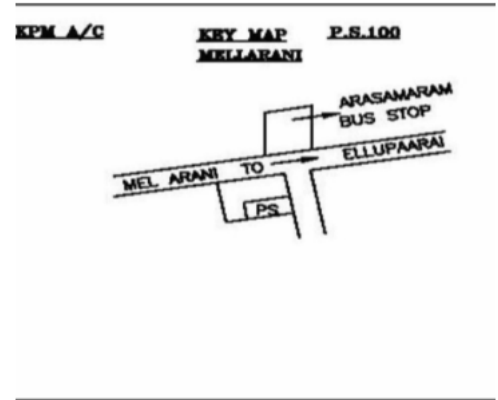

Cad View

Key MAP View