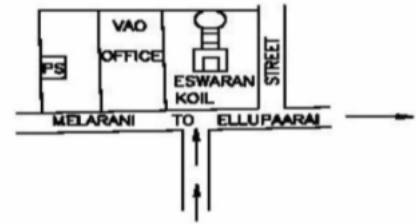

SS.KPM A/C **KEY MAP P.S.103**
MELVILYARAYANALLUR