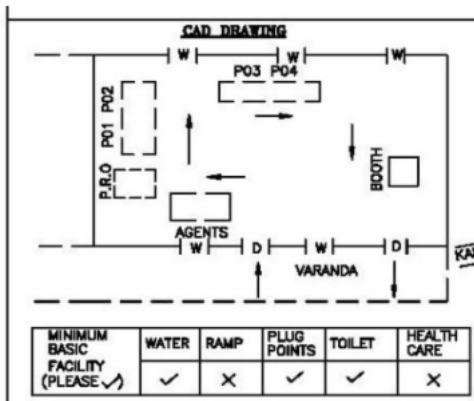

Google Map View

Polling Station Building Front View

Polling Station Front View

Cad View

Key MAP View

1	REQ0452920	பெயர் : தீபா - தந்தையின் பெயர்: பெரியப்பா - வீட்டு எண் : 1 வயது : 37 பாலினம் : பெண்	Photo is available	2	REQ0551374	பெயர் : உமா - கணவர் பெயர்: பூபாலன் - வீட்டு எண் : 1 வயது : 35 பாலினம் : பெண்	Photo is available	3	REQ0452995	பெயர் : மூர்த்தி - தந்தையின் பெயர்: பொன்னுசாமி - வீட்டு எண் : 1 வயது : 33 பாலினம் : ஆண்	Photo is available
4	REQ0452987	பெயர் : பாண்டடித்துரை - தந்தையின் பெயர்: காசி - வீட்டு எண் : 1 வயது : 33 பாலினம் : ஆண்	Photo is available	5	REQ0993634	பெயர் : வெங்கடேசன் தந்தையின் பெயர்: ராம் வீட்டு எண் : 1 வயது : 27 பாலினம் : ஆண்	Photo is available	6	REQ1977214	பெயர் : சிவா தந்தையின் பெயர்: முனியாண்டி வீட்டு எண் : 2 வயது : 24 பாலினம் : ஆண்	Photo is available
7	REQ1925304	பெயர் : லதா தந்தையின் பெயர்: முருகன் வீட்டு எண் : 2/270 வயது : 23 பாலினம் : பெண்	Photo is available	8	REQ1929884	பெயர் : அனிதா தந்தையின் பெயர்: முருகதாஸ் வீட்டு எண் : 2/278 வயது : 24 பாலினம் : பெண்	Photo is available	9	REQ2070308	பெயர் : வி நாகராஜ் தந்தையின் பெயர்: விஜயராஜ் வீட்டு எண் : 2/283 வயது : 21 பாலினம் : ஆண்	Photo is available
10	REQ0104729	பெயர் : மஞ்சளா - கணவர் பெயர்: படவிட்டான் - வீட்டு எண் : 3-5A வயது : 35 பாலினம் : பெண்	Photo is available	11	REQ0339390	பெயர் : விஜி - தந்தையின் பெயர்: புதுரான் - வீட்டு எண் : 3-18 வயது : 36 பாலினம் : ஆண்	Photo is available	12	REQ0339382	பெயர் : தூர்கா - கணவர் பெயர்: விஜி - வீட்டு எண் : 3-18 வயது : 34 பாலினம் : பெண்	Photo is available
13	REQ2246221	பெயர் : பிரதீப் தந்தையின் பெயர்: காளிதாஸ் வீட்டு எண் : 3/44 வயது : 28 பாலினம் : ஆண்	Photo is available	14	REQ2001824	பெயர் : மணிகண்டன் தந்தையின் பெயர்: கருணாநிதி வீட்டு எண் : 3/44 வயது : 27 பாலினம் : ஆண்	Photo is available	15	JXX5066907	பெயர் : அலமேலு - கணவர் பெயர்: காளிதாஸ் - வீட்டு எண் : 3-44B வயது : 52 பாலினம் : பெண்	Photo is available
16	REQ0452532	பெயர் : பாஞ்சாலை - கணவர் பெயர்: ரஜினி - வீட்டு எண் : 3-83 வயது : 35 பாலினம் : பெண்	Photo is available	17	REQ0037457	பெயர் : ஆனந்தன் - தந்தையின் பெயர்: படவிட்டான் - வீட்டு எண் : 3-295 வயது : 64 பாலினம் : ஆண்	Photo is available	18	REQ0037465	பெயர் : சசிகுமார் - தந்தையின் பெயர்: ஆனந்தன் - வீட்டு எண் : 3-295 வயது : 46 பாலினம் : ஆண்	Photo is available
19	REQ0792242	பெயர் : மஞ்சு - கணவர் பெயர்: சசிகுமார் - வீட்டு எண் : 3-295 வயது : 30 பாலினம் : பெண்	Photo is available	20	REQ0037416	பெயர் : ஆறுமுகம் - தந்தையின் பெயர்: சின்னகுட்டியான் - வீட்டு எண் : 3-346 வயது : 45 பாலினம் : ஆண்	Photo is available	21	ALF1278621	பெயர் : கனகா தந்தையின் பெயர்: ரவி வீட்டு எண் : 3/434 ஏ1 வயது : 26 பாலினம் : பெண்	Photo is available
22	REQ0037424	பெயர் : சுமதி - கணவர் பெயர்: ஆறுமுகம் - வீட்டு எண் : 3-436 வயது : 42 பாலினம் : பெண்	Photo is available	23	REQ0452508	பெயர் : ஏழுமலை - தந்தையின் பெயர்: சர்க்கரை - வீட்டு எண் : 3-437 வயது : 41 பாலினம் : ஆண்	Photo is available	24	REQ0792150	பெயர் : தீபா - கணவர் பெயர்: ஏழுமலை - வீட்டு எண் : 3-437 வயது : 32 பாலினம் : பெண்	Photo is available
25	REQ0792218	பெயர் : சூர்யாகலா - தந்தையின் பெயர்: ஏழுமலை - வீட்டு எண் : 3-442 வயது : 29 பாலினம் : பெண்	Photo is available	26	REQ2253987	பெயர் : ராகுல் தந்தையின் பெயர்: ரமேஷ் வீட்டு எண் : 3/444 வயது : 20 பாலினம் : ஆண்	Photo is available	27	REQ0828509	பெயர் : லட்சுமி - கணவர் பெயர்: காசி - வீட்டு எண் : 3-452 வயது : 37 பாலினம் : பெண்	Photo is available
28	REQ0452516	பெயர் : பாலாஜி - தந்தையின் பெயர்: ராஜா - வீட்டு எண் : 3-457 வயது : 38 பாலினம் : ஆண்	Photo is available	29	REQ0792234	பெயர் : ராஜ்குமார் - தந்தையின் பெயர்: கண்ணையன் - வீட்டு எண் : 3-458 வயது : 31 பாலினம் : ஆண்	Photo is available	30	REQ0971077	பெயர் : ராஜதுரை - தந்தையின் பெயர்: கண்ணையன் - வீட்டு எண் : 3-458 வயது : 27 பாலினம் : ஆண்	Photo is available