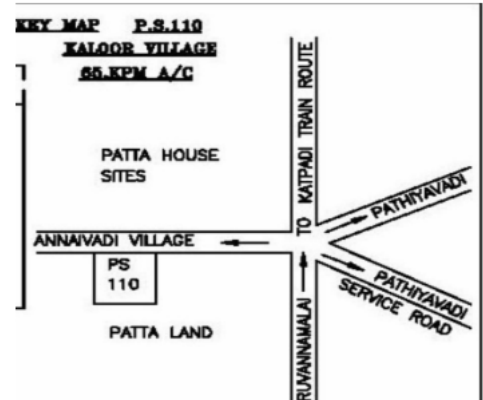

Key MAP View