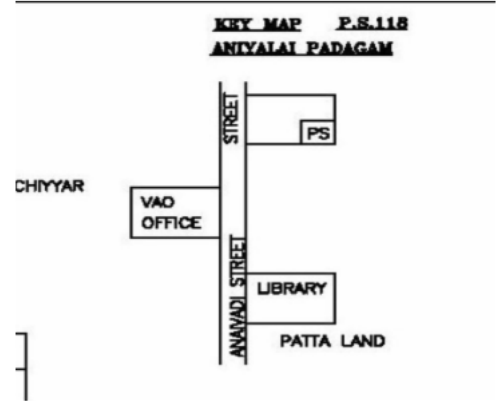

Key MAP View