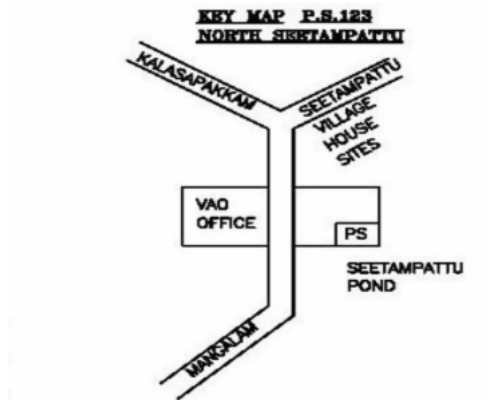

Key MAP View