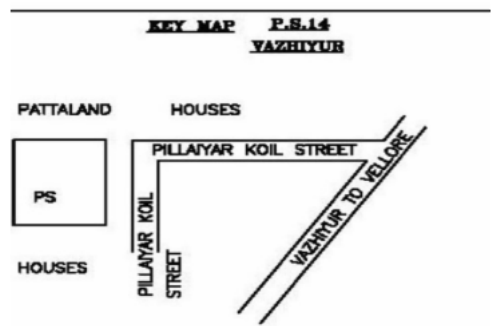

Google Map View

Polling Station Building Front View

Polling Station Front View

Cad View

Key MAP View

சட்டமன்றத் தொகுதியின் எண் மற்றும் பெயர் : 65-கலசபாக்கம்
பிரிவு எண் மற்றும் பெயர் 1-வாழியூர் (வ.கி) மற்றும் (ஊ), வார்டு 3 காலனி ரோடு தெரு