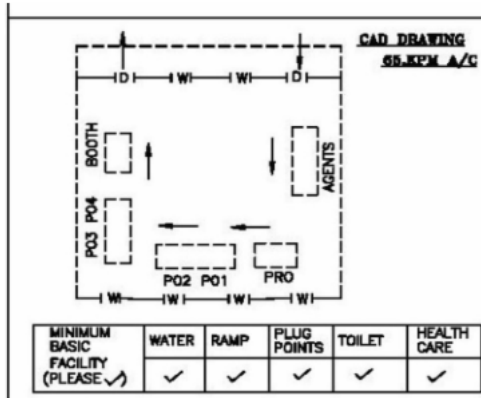

Google Map View

Polling Station Building Front View

Polling Station Front View

Cad View

Key MAP View

சட்டமன்றத் தொகுதியின் எண் மற்றும் பெயர் : 65-கலசபாக்கம்
பிரிவு எண் மற்றும் பெயர் 1-வாழியூர் (வ.கி) மற்றும் (ஊ), வார்டு 3 காலனி ரோடு தெரு