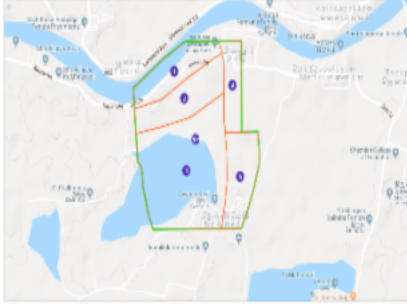

Nazri Naksha