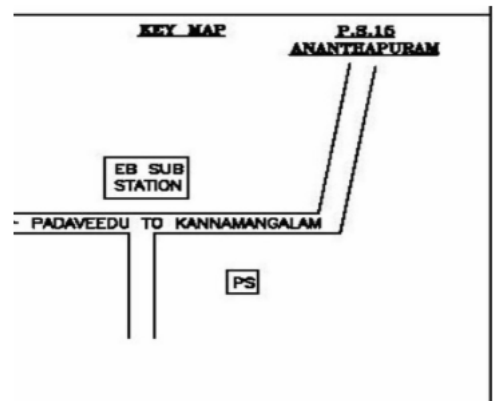

Cad View

Key MAP View