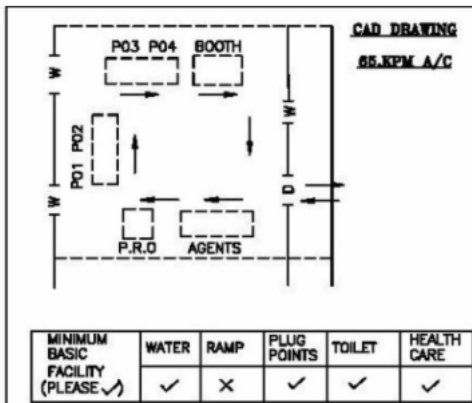

Google Map View

Polling Station Building Front View

Polling Station Front View

Cad View

Key MAP View

1 பெயர் : முனியம்மாள் இதரர் பெயர்: நடராஜன் வீட்டு எண் : 0 வயது : 37 பாலினம் : ஆண்	REQ1938737 Photo is available	2 பெயர் : ஆற்றலரசு தந்தையின் பெயர்: ஏழுமலை வீட்டு எண் : 1/279 வயது : 22 பாலினம் : ஆண்	REQ2047421 Photo is available	3 பெயர் : ஜனார்தனன் தந்தையின் பெயர்: பரதன் வீட்டு எண் : 2/474 வயது : 36 பாலினம் : ஆண்	IJB1232016 Photo is available
4 பெயர் : மோனிஷா தந்தையின் பெயர்: பிரகாசம் வீட்டு எண் : 5/71 வயது : 22 பாலினம் : பெண்	REQ2031953 Photo is available	5 பெயர் : பஞ்சமூர்த்தி - தந்தையின் பெயர்: நாராயணன் - வீட்டு எண் : 5-110 வயது : 41 பாலினம் : ஆண்	JXX5076823 Photo is available	6 பெயர் : சசிதேவி - கணவர் பெயர்: பஞ்சமூர்த்தி - வீட்டு எண் : 5-110 வயது : 36 பாலினம் : பெண்	JXX5076831 Photo is available
7 பெயர் : ஜெனித் தந்தையின் பெயர்: பாலு வீட்டு எண் : 5/979 வயது : 21 பாலினம் : ஆண்	REQ2115319 Photo is available	8 பெயர் : மதியழகன் - தந்தையின் பெயர்: நேரு - வீட்டு எண் : 5-1058 வயது : 28 பாலினம் : ஆண்	REQ0873919 Photo is available	9 பெயர் : வசந்த் சே தந்தையின் பெயர்: சேகர் தந்தை வீட்டு எண் : 5/1078 வயது : 32 பாலினம் : ஆண்	TUI1023571 Photo is available
10 பெயர் : சேகர் - தந்தையின் பெயர்: கண்ணன் - வீட்டு எண் : 5/1078எஃப் வயது : 54 பாலினம் : ஆண்	TUI0400028 Photo is available	11 பெயர் : ஜெயசெல்வி - தந்தையின் பெயர்: முத்துகிருஷ்ணன் - வீட்டு எண் : 5/1078எஃப் வயது : 34 பாலினம் : பெண்	TGB0519645 Photo is available	12 பெயர் : சாமு தந்தையின் பெயர்: சேகர் - வீட்டு எண் : 5/1078எஃப் வயது : 29 பாலினம் : ஆண்	TUI0971697 Photo is available
13 பெயர் : உமாதேவி - கணவர் பெயர்: வினாயகமூர்த்தி - வீட்டு எண் : 5/1102 வயது : 47 பாலினம் : பெண்	JXX4700647 Photo is available	14 பெயர் : ஜெயகுமார் - தந்தையின் பெயர்: ஏழுமலை - வீட்டு எண் : 5-1106 வயது : 35 பாலினம் : ஆண்	REQ0231860 Photo is available	15 பெயர் : தமிழ்ச்செல்வி - தந்தையின் பெயர்: ஏழுமலை - வீட்டு எண் : 5-1106 வயது : 31 பாலினம் : பெண்	REQ0558585 Photo is available
16 பெயர் : பவித்ரா - தந்தையின் பெயர்: கோவிந்தன் - வீட்டு எண் : 6 வயது : 29 பாலினம் : பெண்	REQ0748236 Photo is available	17 பெயர் : தமிழ்மணி - தந்தையின் பெயர்: பரசுராமன் - வீட்டு எண் : 6 வயது : 29 பாலினம் : ஆண்	REQ0748228 Photo is available	18 பெயர் : வித்யா - தந்தையின் பெயர்: மதுரை - வீட்டு எண் : 6 வயது : 29 பாலினம் : பெண்	REQ0748111 Photo is available
19 பெயர் : தாமோதரன் தந்தையின் பெயர்: முனுசாமி - வீட்டு எண் : 6-108 வயது : 33 பாலினம் : ஆண்	REQ0305425 Photo is available	20 பெயர் : அஜித்குமார் தந்தையின் பெயர்: ரவி வீட்டு எண் : 6/196 வயது : 27 பாலினம் : ஆண்	REQ2108488 Photo is available	21 பெயர் : அகல்யா தந்தையின் பெயர்: ரவி வீட்டு எண் : 6/196 வயது : 23 பாலினம் : பெண்	REQ2108470 Photo is available
22 பெயர் : சிம்பு தந்தையின் பெயர்: பரசுராமன் வீட்டு எண் : 6/1059 வயது : 24 பாலினம் : ஆண்	REQ1906528 Photo is available	23 பெயர் : தமிழா தந்தையின் பெயர்: ராஜேந்திரன் வீட்டு எண் : 6/1061 வயது : 23 பாலினம் : பெண்	REQ1929496 Photo is available	24 பெயர் : அனிதா - தந்தையின் பெயர்: முருகன் - வீட்டு எண் : 6-1062 வயது : 35 பாலினம் : பெண்	REQ0463604 Photo is available
25 பெயர் : சரஸ்வதி கணவர் பெயர்: சரவணன் வீட்டு எண் : 6\1063 வயது : 34 பாலினம் : பெண்	REQ2038685 Photo is available	26 பெயர் : அம்மு குட்டி - கணவர் பெயர்: ராஜா - வீட்டு எண் : 6-1065 வயது : 50 பாலினம் : பெண்	JXX1429554 Photo is available	27 பெயர் : காயத்ரி - தந்தையின் பெயர்: மதுரை - வீட்டு எண் : 6-1065 வயது : 30 பாலினம் : பெண்	REQ0633636 Photo is available
28 பெயர் : விக்கி தந்தையின் பெயர்: ராஜா வீட்டு எண் : 6/1066 வயது : 26 பாலினம் : ஆண்	REQ1012236 Photo is available	29 பெயர் : அபிதா தந்தையின் பெயர்: ராஜா வீட்டு எண் : 6/1066 வயது : 24 பாலினம் : பெண்	REQ1929421 Photo is available	30 பெயர் : விமல் - தந்தையின் பெயர்: ராஜாமணி - வீட்டு எண் : 6-1067 வயது : 34 பாலினம் : ஆண்	REQ0305417 Photo is available