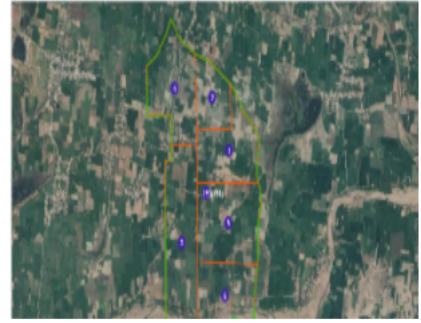

Google Map View