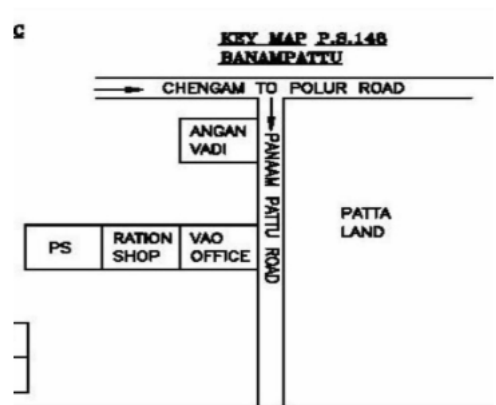

Key MAP View