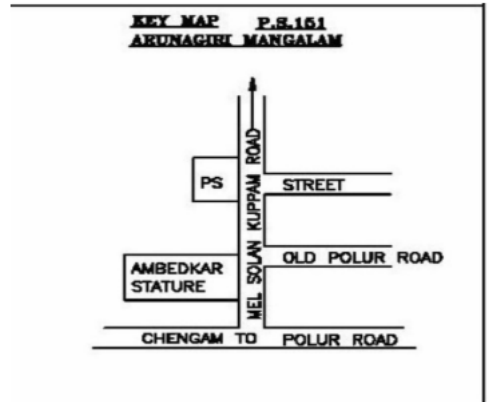

Key MAP View