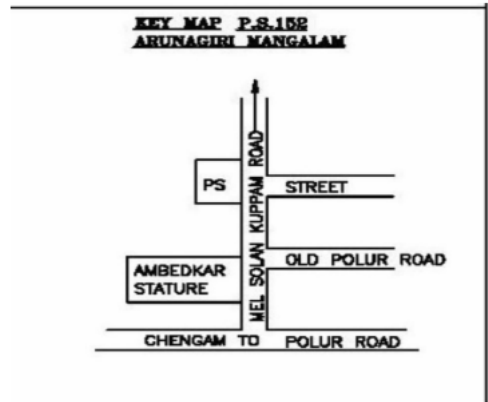

Cad View

Key MAP View