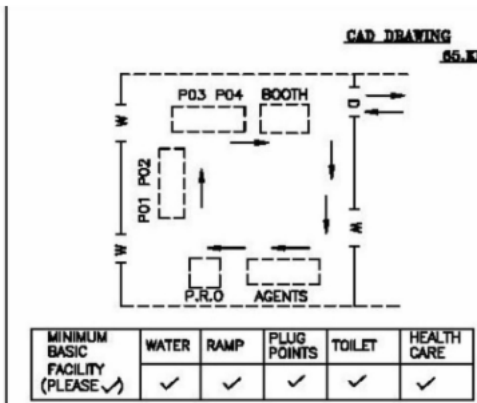

Google Map View

Polling Station Building Front View

Polling Station Front View

Cad View

Key MAP View

1 பெயர் : மல்லிகா கணவர் பெயர் : நடேசன் வீட்டு எண் : 000 வயது : 70 பாலினம் : பெண் Photo is available	REQ1079698	2 பெயர் : கிருஷ்ணமூர்த்தி - தந்தையின் பெயர் : தனக்கோட்டி - வீட்டு எண் : 0 வயது : 59 பாலினம் : ஆண் Photo is available	REQ0640532	3 பெயர் : அஞ்சலா - கணவர் பெயர் : கிருஷ்ணமூர்த்தி - வீட்டு எண் : 0 வயது : 50 பாலினம் : பெண் Photo is available	REQ0640524
4 பெயர் : ஜீவரத்தினம் தந்தையின் பெயர் : நடேசன் வீட்டு எண் : 000 வயது : 37 பாலினம் : ஆண் Photo is available	REQ1079672	5 பெயர் : ரோஜா தந்தையின் பெயர் : குமார் வீட்டு எண் : 00 வயது : 29 பாலினம் : பெண் Photo is available	REQ2029759	6 பெயர் : மனிஷா தந்தையின் பெயர் : பரசுராமன் வீட்டு எண் : 0 வயது : 25 பாலினம் : பெண் Photo is available	REQ2164267
7 பெயர் : நடேசன் தந்தையின் பெயர் : ரத்தினம் வீட்டு எண் : 4 வயது : 80 பாலினம் : ஆண் Photo is available	REQ1079680	8 பெயர் : சோனியா தந்தையின் பெயர் : பெருமாள் வீட்டு எண் : 5/1995 வயது : 27 பாலினம் : பெண் Photo is available	REQ1045244	9 பெயர் : லக்ஷ்மணன் - தந்தையின் பெயர் : முருகன் - வீட்டு எண் : 6-24 வயது : 29 பாலினம் : ஆண் Photo is available	REQ0835850
10 பெயர் : சூதா - கணவர் பெயர் : ரமேஷ் - வீட்டு எண் : 6-78 வயது : 33 பாலினம் : பெண் Photo is available	REQ0640540	11 பெயர் : கவிதா கணவர் பெயர் : பிரகாஷ் வீட்டு எண் : 6/78 வயது : 30 பாலினம் : பெண் Photo is available	REQ2224426	12 பெயர் : பாரதி கணவர் பெயர் : பிரபாகரன் வீட்டு எண் : 6/85 வயது : 25 பாலினம் : பெண் Photo is available	REQ2164234
13 பெயர் : அஸ்மகபீ - கணவர் பெயர் : ஷேக்கில்மான் - வீட்டு எண் : 6-88 வயது : 59 பாலினம் : பெண் Photo is available	REQ0375378	14 பெயர் : மகேஸ்வரி - கணவர் பெயர் : செல்வம் - வீட்டு எண் : 6-88 வயது : 41 பாலினம் : பெண் Photo is available	REQ0640482	15 பெயர் : மதன்குமார் செல்வம் தந்தையின் பெயர் : செல்வம் ஏந் வீட்டு எண் : 6/89 வயது : 22 பாலினம் : ஆண் Photo is available	REQ2178663
16 பெயர் : நந்தினி செல்வம் தந்தையின் பெயர் : செல்வம் நடராஜன் வீட்டு எண் : 6/89 வயது : 20 பாலினம் : பெண் Photo is available	REQ2206274	# 17 பெயர் : அக்பர் கூ தந்தையின் பெயர் : கூடு பாஷா ஷே கா வீட்டு எண் : 6/844 வயது : 28 பாலினம் : ஆண் Photo is available	REQ0947689	18 பெயர் : ராஜமூர்த்தி - தந்தையின் பெயர் : லட்சுமணன் - வீட்டு எண் : 6-127 வயது : 67 பாலினம் : ஆண் Photo is available	REQ0375022
19 பெயர் : ஜீவா - கணவர் பெயர் : ஜெயப்பிரகாஷ் - வீட்டு எண் : 6-180 வயது : 34 பாலினம் : பெண் Photo is available	REQ0564112	20 பெயர் : உமா - கணவர் பெயர் : முனியன் - வீட்டு எண் : 6/259 வயது : 54 பாலினம் : பெண் Photo is available	REQ1515493	21 பெயர் : மணிகண்டன் தந்தையின் பெயர் : முனியன் வீட்டு எண் : 6/259 வயது : 26 பாலினம் : ஆண் Photo is available	REQ1943125
S 22 பெயர் : விக்கென்ஷ் தந்தையின் பெயர் : யானு வீட்டு எண் : 6/33 வயது : 23 பாலினம் : ஆண் Photo is available	REQ1973494	23 பெயர் : தனலட்சுமி கணவர் பெயர் : அர்ச்சுனன் வீட்டு எண் : 6/650 வயது : 37 பாலினம் : பெண் Photo is available	REQ2021251	24 பெயர் : ஜெகதீஷ் தந்தையின் பெயர் : பச்சையப்பன் வீட்டு எண் : 6/659 வயது : 25 பாலினம் : ஆண் Photo is available	REQ1045236
25 பெயர் : கமல்தாசன் - தந்தையின் பெயர் : பெரியதம்பி - வீட்டு எண் : 6-698 வயது : 38 பாலினம் : ஆண் Photo is available	REQ0050260	26 பெயர் : ஏழுமலை - தந்தையின் பெயர் : சேகர் - வீட்டு எண் : 6-701 வயது : 42 பாலினம் : ஆண் Photo is available	REQ0471219	27 பெயர் : முருகன் - தந்தையின் பெயர் : சேகர் - வீட்டு எண் : 6-701 வயது : 40 பாலினம் : ஆண் Photo is available	REQ0564039
28 பெயர் : காமாட்சி - கணவர் பெயர் : நீலகண்டன் - வீட்டு எண் : 6-701 வயது : 36 பாலினம் : பெண் Photo is available	REQ0835884	29 பெயர் : நீலகண்டன் - தந்தையின் பெயர் : சேகர் - வீட்டு எண் : 6-701 வயது : 35 பாலினம் : ஆண் Photo is available	REQ0564021	30 பெயர் : சன்மா தந்தையின் பெயர் : ராம்புலண் பாஷா வீட்டு எண் : 6/850 வயது : 28 பாலினம் : பெண் Photo is available	REQ1942978