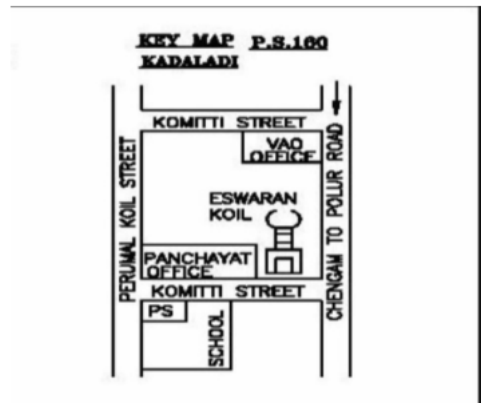

Cad View

Key MAP View