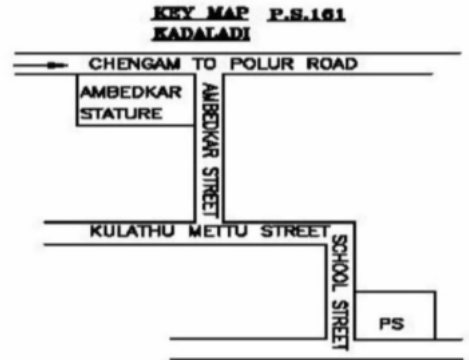

Key MAP View