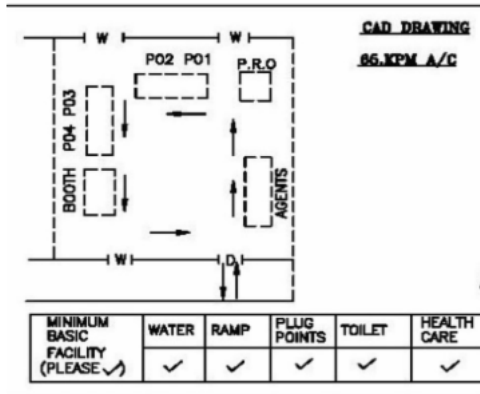

Google Map View

Polling Station Building Front View

Polling Station Front View

Cad View

Key MAP View

சட்டமன்றத் தொகுதியின் எண் மற்றும் பெயர் : 65-கலசபாக்கம்
பிரிவு எண் மற்றும் பெயர் 1-அனந்தபுரம் (வ.கி) மற்றும் (உ), வார்டு 5 பள்ளக்கொல்லை வசந்தபுரம்