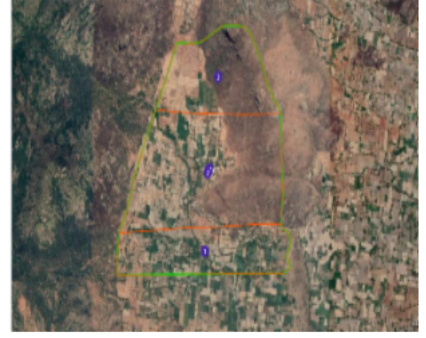

Google Map View

Polling Station Building Front View

Polling Station Front View

Cad View

Key MAP View

சட்டமன்றத் தொகுதியின் எண் மற்றும் பெயர் : 65-கலசபாக்கம்
பிரிவு எண் மற்றும் பெயர் 1-அனந்தபுரம் (வ.கி) மற்றும் (உ), வார்டு 5 பள்ளக்கொல்லை வசந்தபுரம்