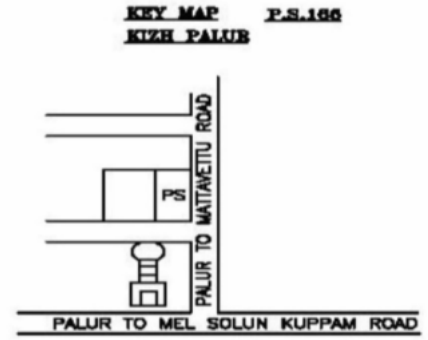

Cad View

Key MAP View