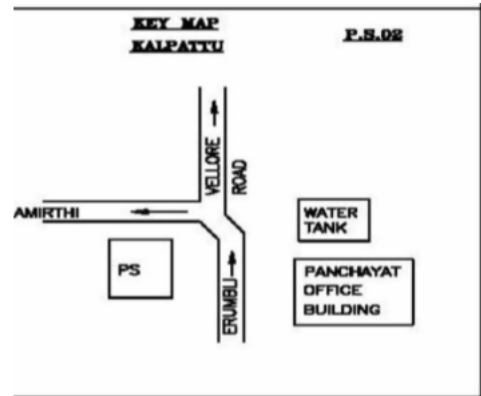

Cad View

Key MAP View